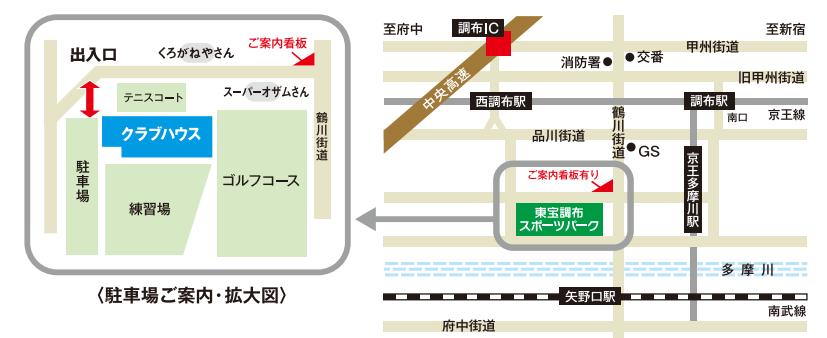

料 金: 15分 **2,160円(税込)**
30分 **4,320円(税込)**
60分 **8,640円(税込)**

実施日: 第1・3木曜日、第2・4金曜日

時間: 10:00~17:00

場所: クラブハウス内セミナールーム

*完全予約制となりますので、ご希望の方はフロントまでお申し込み下さい。

カフェレストラン Green Café

陽の光いっぱいのカフェレストラン
スポーツの前後はもちろん、カフェだけのご利用もお気軽にどなたでもご利用頂けるカフェレストランです。焼き立てパンの香ばしさと味もご賞味ください。
Green Café (68席・全席禁煙)
平日 10:00~20:00(ランチメニューは11:00から)
土日祝 8:30~20:00(ランチメニューは10:00から)

ご予算に応じた各種パーティーお承り致します。

東宝調布スポーツパーク
(交通ご案内) ◇調布駅からタクシーで約10分 ◇西調布駅から徒歩約13分
(所在地) 東京都調布市多摩川2-29-1
(総合お問い合わせ窓口) TEL:042-444-0007
(詳しくはWEBで) <http://www.tohochofu-sportspark.com/>