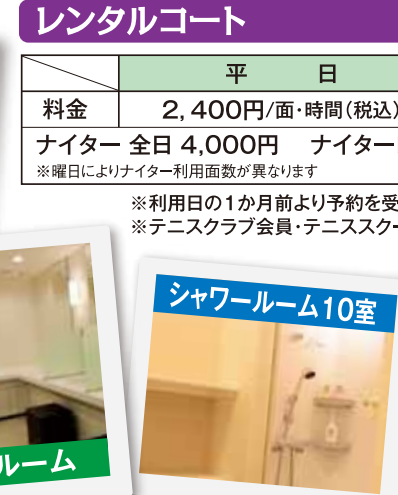

ジュニアコース

- K(キッズ) 対象:5歳、6歳 ●J(ジュニア) 対象:小学1年~6年レベルにより編成 ●JP(ジュニアプレイヤーズ) 対象:小学生、試合志向
- Y(ユース) 対象:18歳以下、経験者 ●YP(ユースプレイヤーズ) 対象:18歳以下、選手育成

	月	火	水	木	金	土
15:40~16:30	K		K		K	8:00~9:00 J
16:00~17:00		J	J	J		
17:00~18:00	J	J	J	J	J	17:00~19:30 YP
18:00~19:00		J	J	J	J	
19:00~20:30	Y	Y	Y	Y	Y	

レンタルコート

	平日	土日祝日
料金	2,400円/面・時間(税込)	5,500円/面・時間(税込)
ナイター 全日 4,000円	ナイターレンタル可能時間 19:00~21:00	

※曜日によりナイター利用面数が異なります

※利用日の1ヵ月前より予約を受け付けます。

※テニスクラブ会員・テニススクール受講生は割引料金にてご利用になれます。

TSPボディケアルーム

ウォーミングアップ、クールダウン、疲労回復、痛みの解消など身体に関する問題を解決します!ゴルフ・テニスプレーする中で、お困り事がありましたらどうぞご利用下さい。