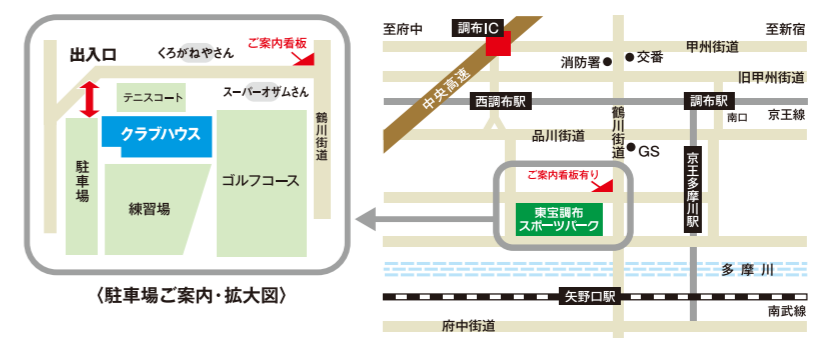

陽の光いっぱいのカフェレストラン  
 スポーツの前後はもちろん、カフェだけのご利用もお気軽に。どなたでもご利用頂けるカフェレストランです。焼き立てパンの香ばしさと味もご賞味ください。  
 Green Café (68席・全席禁煙)  
 平日 10:00~20:00(ランチメニューは11:00から)  
 土日祝 8:30~20:00(ランチメニューは10:00から)

ご予算に応じた各種パーティーお承り致します。

**東宝調布スポーツパーク**  
 (交通ご案内) ◇調布駅からタクシーで約10分 ◇西調布駅から徒歩約13分  
 (所在地) 東京都調布市多摩川2-29-1  
 (総合お問い合わせ窓口) TEL:042-444-0007  
 (詳しくはWEBで) <http://www.tohochofu-sportspark.com/>