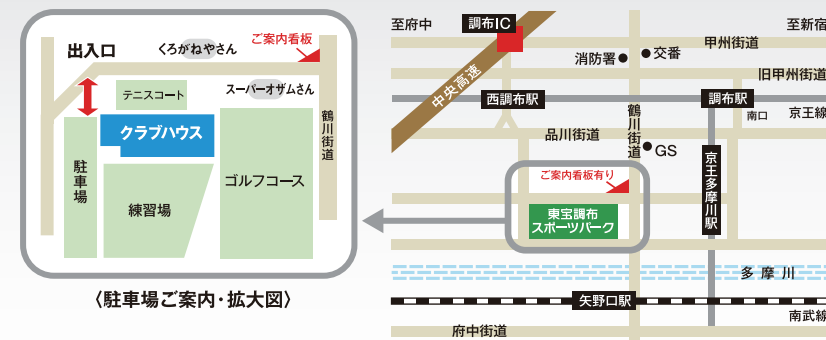

「一般クラス」・「デビュークラス」・「ジュニアクラス」共通

「東宝ゴルフアカデミー(スクール)にはゴルフの全てが揃っています!」

- 230Y練習場での打席レッスン
- 天然芝のアプローチ・バンカー練習場でのショートゲームレッスン
- 練習グリーンでのパター練習
- ルール・マナー・エチケット講座

さらにスクール生になるとこんな特典がいっぱい!

- 練習場打席料1時間(250円)無料!
- ショートコース割引料金 通常9H(ゴルフ場利用税込)
平日 4,600円 ⇒ 2,400円
土日祝 6,100円 ⇒ 3,400円
※土日祝の割引料金は、土日クラス、平日ナイタークラス(19:00~20:30~)受講者に限る
- アプローチ・バンカー練習場 通常30分 620円 ⇒ 310円
- ご家族の同クール内の受講は30%OFF(家族割) ※但し同居のご家族に限る
- 2クラス受講の場合、2クラス目の受講料が30%OFF

東宝調布スポーツパーク

〈交通ご案内〉 〇調布駅からタクシーで約10分 〇西調布駅から徒歩約13分
 〈所在地〉 東京都調布市多摩川2-29-1
 〈総合お問い合わせ窓口〉 TEL:042-444-0007

〈詳しくはWEBで〉 <http://www.tohochofu-sportspark.com/>

〈周辺ご案内〉

携帯サイト▼

東宝調布 検索