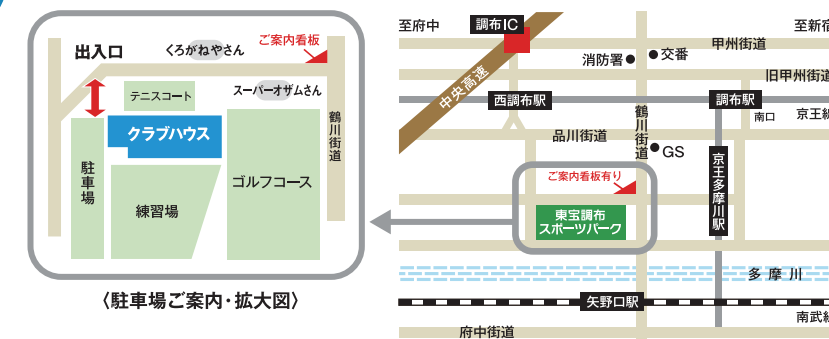

レンタルコート

	平日	土日祝日
料金	2,400円/面・時間(税込)	5,500円/面・時間(税込)
ナイター 土日のみ 4,000円 ナイターレンタル可能時間 19:00~21:00		
※曜日によりナイター利用面数が異なります		

※利用日の1か月前より予約を受け付けます。
※テニスクラブ会員・テニススクール受講生は割引料金にてご利用になれます。

東宝調布スポーツパーク GWお得プランのご案内

4/29(土)~5/7(日)

ゴルフ練習場 Golf driving range

90分打ち放題

受付時間 7:30~18:30 時間制

1F 3,300円
2F 2,700円

※早朝打ち放題・夜間打ち放題・打球清算制は通常通り実施いたします。
※5月1日(月)レディースデー500円打ち放題はお休みさせていただきます。

ショートコース Golf short course

18Hお得プラン Jrも適用

お食事とフリードリンクをサービス!
2S/3Sの追加料金半額!

通常の2Sプレー 12,100円 ▶ **10,900円**
通常の3Sプレー 11,700円 ▶ **10,700円**

※他の割引との併用は出来ません。
※5月1日(月)レディースデー・2日(火)のプラチナ割はお休みさせていただきます。

下記の期間中の料金形態は、「土日祝料金」となります。
4月29日(土)~5月7日(日) 営業時間 6:00~22:00

東宝調布スポーツパーク

〈交通ご案内〉 ◆調布駅からタクシーで約10分 ◆西調布駅から徒歩約13分
〈所在地〉東京都調布市多摩川2-29-1
〈総合お問い合わせ窓口〉TEL:042-444-0007
〈詳しくはWEBで〉 <http://www.tohochofu-sportspark.com/>