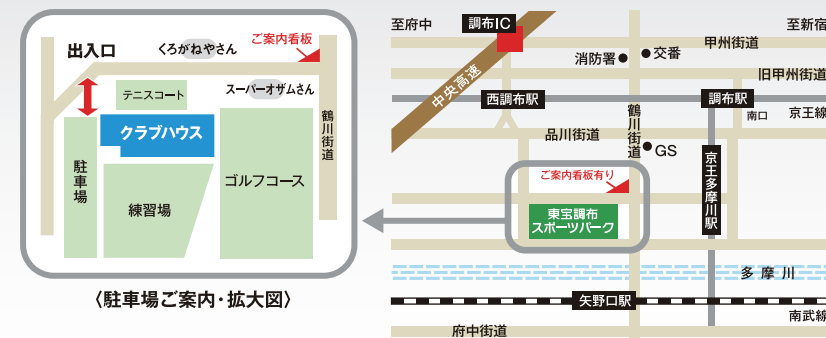

基本をしっかり身に付けていただいて、いかなる状況からでもイメージどおりのショットが打てるように個人のレベルに合ったレッスンを心掛けています。

充実のクラブハウス

フロント

ロッカールーム完備

パウダールーム

シャワールーム(10室)

充実のゴルフショップ

東宝ゴルフアカデミーの特色

「東宝ゴルフアカデミー(スクール)にはゴルフの全てが揃っています!」

- 230Y練習場での打席レッスン
- 天然芝のアプローチ・バンカー練習場でのショートゲームレッスン
- 練習グリーンでのパター練習
- ルール・マナー・エチケット講座

さらにスクール生になるとこんな特典がいっぱい!

- 練習場打席料1時間(300円) **無料!**
- ショートコース割引料金 通常9H(ゴルフ場利用税込)
 平日 4,600円 ⇒ **2,400円**
 土日祝 6,100円 ⇒ **3,400円**
※土日祝の割引料金は、土日クラス、平日ナイタークラス(19:00~20:30~)受講者に限る
- アプローチ・バンカー練習場 通常30分 620円 ⇒ **310円**
- ご家族の同クール内の受講は**30%OFF**(家族割) ※但し同居のご家族に限る
- 2クラス受講の場合、2クラス目の受講料が**30%OFF**

東宝調布スポーツパーク

〈交通ご案内〉 〇調布駅からタクシーで約10分 〇西調布駅から徒歩約13分
 〈所在地〉 東京都調布市多摩川2-29-1
 〈総合お問い合わせ窓口〉 TEL:042-444-0007
 〈詳しくはWEBで〉 <http://www.tohochofu-sportspark.com/>

〈周辺ご案内〉

東宝調布 検索

携帯サイト