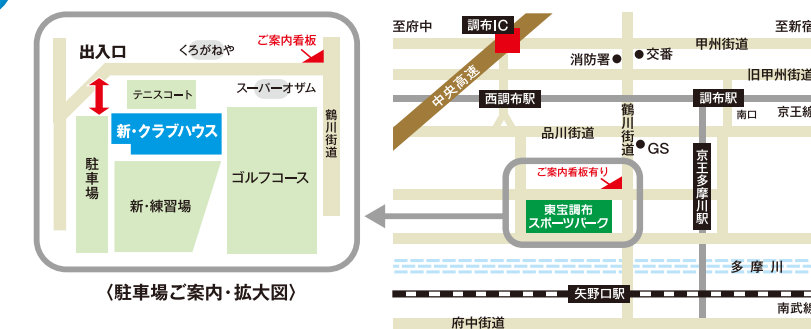

東宝調布スポーツパーク

〈交通ご案内〉◇調布駅からタクシーで約10分 ◇西調布駅から徒歩約13分
〈所在地〉東京都調布市多摩川2-29-1
〈総合お問い合わせ窓口〉TEL:042-444-0007

〈詳しくはWEBで〉 <http://www.tohochofu-sportspark.com/>