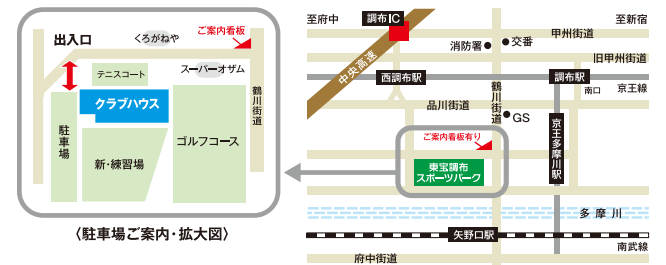

ゴルフコース

4/28土~
ショートコースナイター
始めます!

詳しくはホームページをご覧ください。

カフェレストラン Green Café

陽の光いっぱいのカフェレストラン
スポーツの前後はもちろん、カフェだけのご利用もお気軽にどなたでもご利用頂けるカフェレストランです。
焼き立てパンの香ばしさと味もご賞味ください。
Green Café 営業時間
平日10:00~20:00(ランチメニューは11:00から)
土日祝 8:30~20:00(ランチメニューは10:00から)
68席・全席禁煙

東宝調布スポーツパーク

(交通ご案内) ◇調布駅からタクシーで約10分 ◇西調布駅から徒歩約13分
(所在地) 東京都調布市多摩川2-29-1
(総合お問い合わせ窓口) TEL:042-444-0007
(詳しくはWEBで) <http://www.tohochofu-sportspark.com/>

(周辺ご案内)

東宝調布 検索